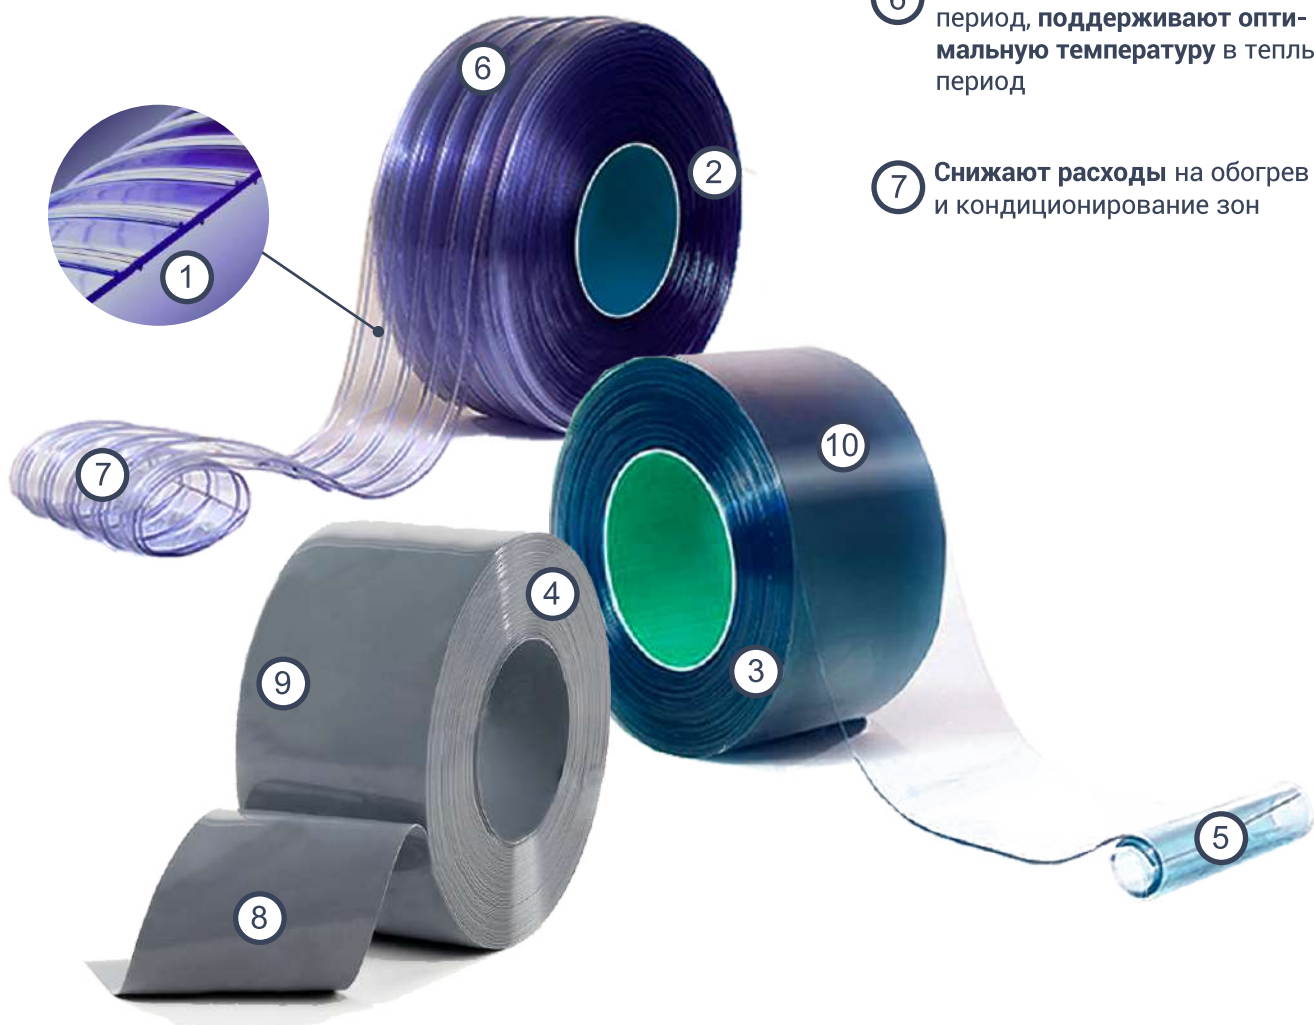

1 **Рифленая поверхность**
более прочная и устойчива
к царапинам и повреждениям

2 **Морозостойкие завесы (тип С)**
для использования при низких
температурах

3 **Стандартные завесы (тип S)**
обеспечивают защиту от грязи
и потери тепла

4 **Цветные ленты ПВХ**
выполняют ограждающую
или декоративную функции

5 **Гладкая поверхность**
обеспечивает лучшую
прозрачность

6 **Удерживают тепло** в холодный
период, **поддерживают опти-
мальную температуру** в теплый
период

7 **Снижают расходы** на обогрев
и кондиционирование зон

8 **Дополнительные особенности:**
ленты с UF-фильтром
для сварки, антимоскитные,
антистатические

9 **Непрозрачные завесы**
используются для отделения
необходимых зон от основных

10 **Стабилизация влажности** -
предотвращают попадание
влаги из одной зоны в другую

Тип	Цвет	Ширина, мм	Толщина, мм
Стандартные завесы (тип S)	прозрачный, полупрозрачный, непрозрачный (серый)	200, 300, 400	2, 3, 4
Морозостойкие завесы (тип С)	прозрачный, серый	200, 300, 400	2, 3, 4
Цветные завесы (тип S)	желтый, красный, зеленый, синий, серый, черный, многоцветный	200, 300, 400	2, 3, 4