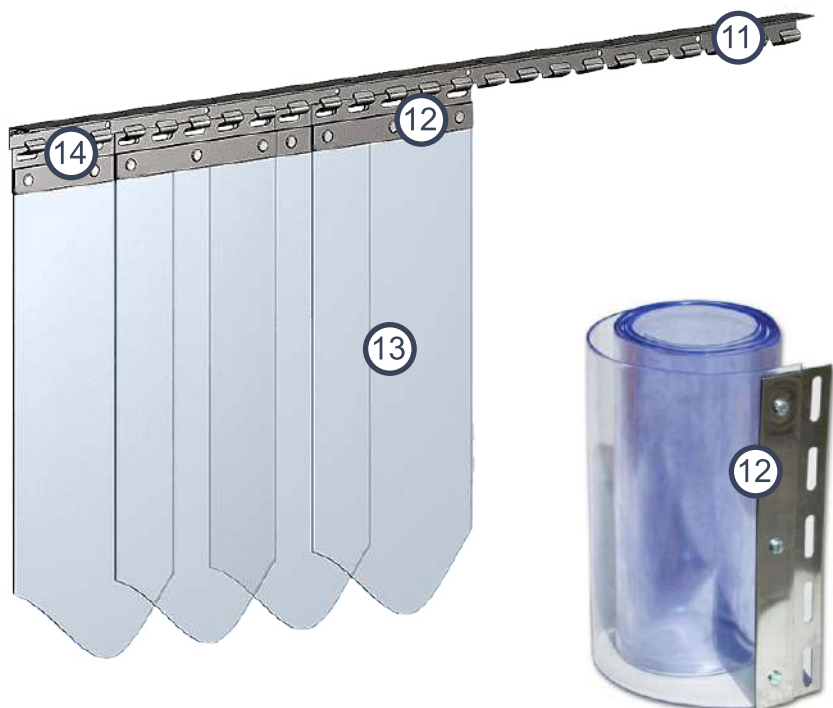

3 **Стандартные завесы (тип S)**
обеспечивают защиту от грязи
и потери тепла

4 **Цветные ленты ПВХ**
выполняют ограждающую
или декоративную функции

5 **Гладкая поверхность**
обеспечивает лучшую
прозрачность

9 **Непрозрачные завесы**
используются для отделения
необходимых зон от основных

10 **Стабилизация влажности** -
предотвращают попадание
влаги из одной зоны в другую

Тип	Цвет	Ширина, мм	Толщина, мм
Стандартные завесы (тип S)	прозрачный, полупрозрачный, непрозрачный (серый)	200, 300, 400	2, 3, 4
Морозостойкие завесы (тип С)	прозрачный, серый	200, 300, 400	2, 3, 4
Цветные завесы (тип S)	желтый, красный, зеленый, синий, серый, черный, многоцветный	200, 300, 400	2, 3, 4

- ①① Направляющий металлический кронштейн-гребенка с крючками
- ①② Металлическая перфорированная система с заклепками
- ①③ Ленточная завеса (штора) ПВХ, формирующая проем
- ①④ Линейная неподвижная система ленточных завес ПВХ
- ①⑤ Раздвижная система ленточных завес ПВХ по типу «гармошка»